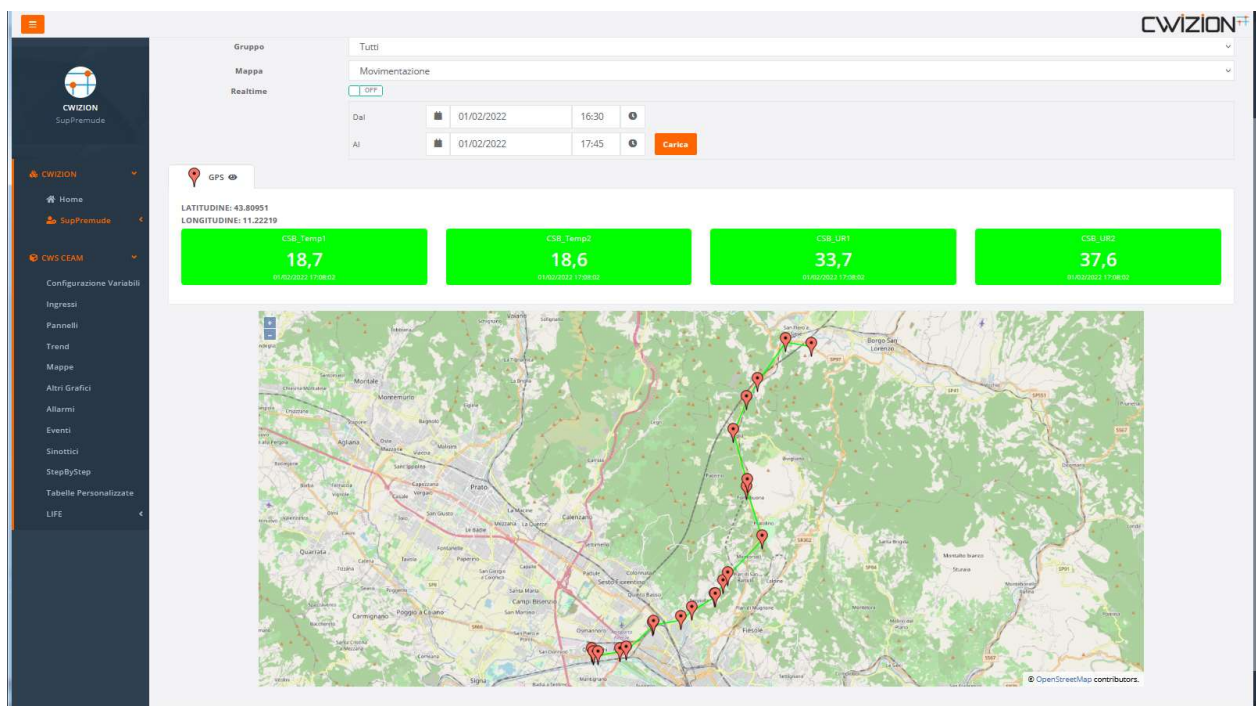

CEAM[®] GIS Trasporti

Utility GIS + Misure

Monitoraggio Posizione Geografica

E Sensori di Misura IOT

CWS Utility Pack

SISTEMA MONITORAGGIO Real Time della Posizione Geografica Simultanea alle Misure di Sensori

- ✓ Real Time
- ✓ Tracciabilità Geografica
- ✓ Misura Simultanea Sensori Wireless
- ✓ Notifica Allarmi in Tempo Reale

Architettura Digitale Professionale

APP ANDROID & IOS (Prossimamente)

Sensori digitali Wireless Autonomi a Batteria Long Life

Utility CWS
GIS - Transport

LE PRINCIPALI FUNZIONALITÀ

L'utility CWS-GIS aggiunge alla piattaforma CWS la nuova funzionalità di acquisizione e tracciatura geografica in tempo reale degli utenti in movimento, visualizzandoli graficamente sulla mappa, ma nello stesso tempo, sempre in real time, permette di acquisire anche misure IOT rilevate da sensori che possono essere scelti dall'utente in funzione delle varie necessità applicative. Dalle classiche temperature fino ad arrivare ai nuovi sensori di vibrazioni e accelerazioni, senza alcuna limite.

APPLICAZIONI TIPICHE DEL MODULO CWS - GIS

- Trasporto Tracciabile del Sangue - Organi - Farmaci
- Trasporto Opere & Beni Culturali
- Monitoraggio di Sicurezza Operatori in Aree Rischiose
- Verifica di Sicurezza Posizione Operatori in Aree Rischiose
- Controllo Antifurto Posizione Attrezzature Strategiche
- Monitoraggio di Ricerca per Animali
- Monitoraggio Flotte con controllo Temperatura/Altre Variabili