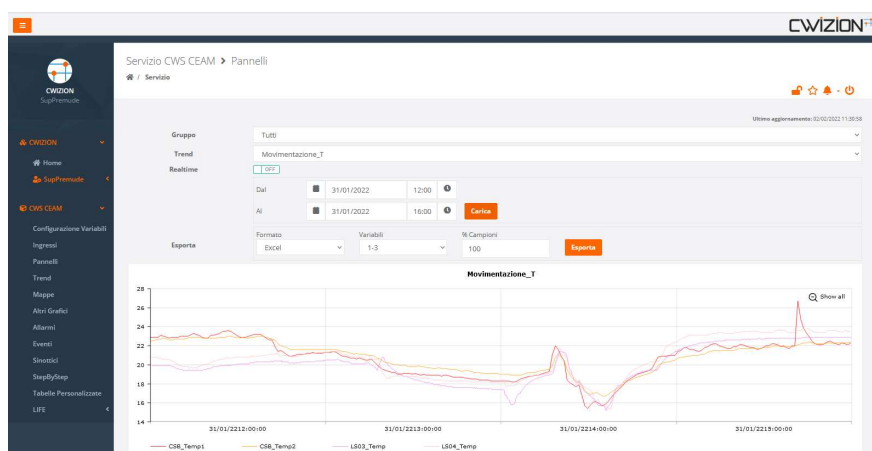

CEAM[®] GIS Trasporti

Utility GIS + Misure

Monitoraggio Posizione Geografica

E Sensori di Misura IOT

CWS Utility Pack

SISTEMA MONITORAGGIO Real Time della Posizione Geografica Simultanea alle Misure di Sensori

- ✓ Real Time
- ✓ Tracciabilità Geografica
- ✓ Misura Simultanea Sensori Wireless
- ✓ Notifica Allarmi in Tempo Reale

Architettura Digitale Professionale

APP ANDROID & IOS (Prossimamente)

Sensori digitali Wireless Autonomi a Batteria Long Life

Utility CWS
GIS - Transport

LE PRINCIPALI FUNZIONALITÀ

L'utility CWS-GIS aggiunge alla piattaforma CWS la nuova funzionalità di acquisizione e tracciatura geografica in tempo reale degli utenti in movimento, visualizzandoli graficamente sulla mappa, ma nello stesso tempo, sempre in real time, permette di acquisire anche misure IOT rilevate da sensori che possono essere scelti dall'utente in funzione delle varie necessità applicative. Dalle classiche temperature fino ad arrivare ai nuovi sensori di vibrazioni e accelerazioni, senza alcuna limite.