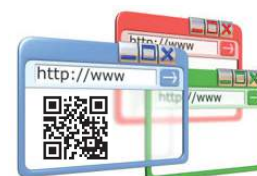

Il servizio QR-Ceam è totalmente gestito online. L'utente registratosi direttamente sul sito può generare con numerose varianti e gestire i suoi codici. Il servizio è gratuito per un numero limitato di codici di prova, mentre è necessario il pagamento di un piccolissimo canone annuale per l'utilizzo professionale e/o multiplo.

## Semplice

Registrazione sul portale  
[www.qrceam.it](http://www.qrceam.it)

Generazione QR-Code con  
varie modalità disponibili

Codice utilizzabile da subito per  
documenti e altre applicazioni varie

Configurazione immediata  
oppure successiva del  
reindirizzamento URL  
assegnato al QR-Code

Codice reindirizzato  
pronto all'utilizzo

Riconfigurabilità infinita  
del reindirizzamento URL del QR-Code  
in qualsiasi momento

Come Provarlo:

Il servizio QR-CEAM è gestibile direttamente online su:

[www.qrceam.it](http://www.qrceam.it)